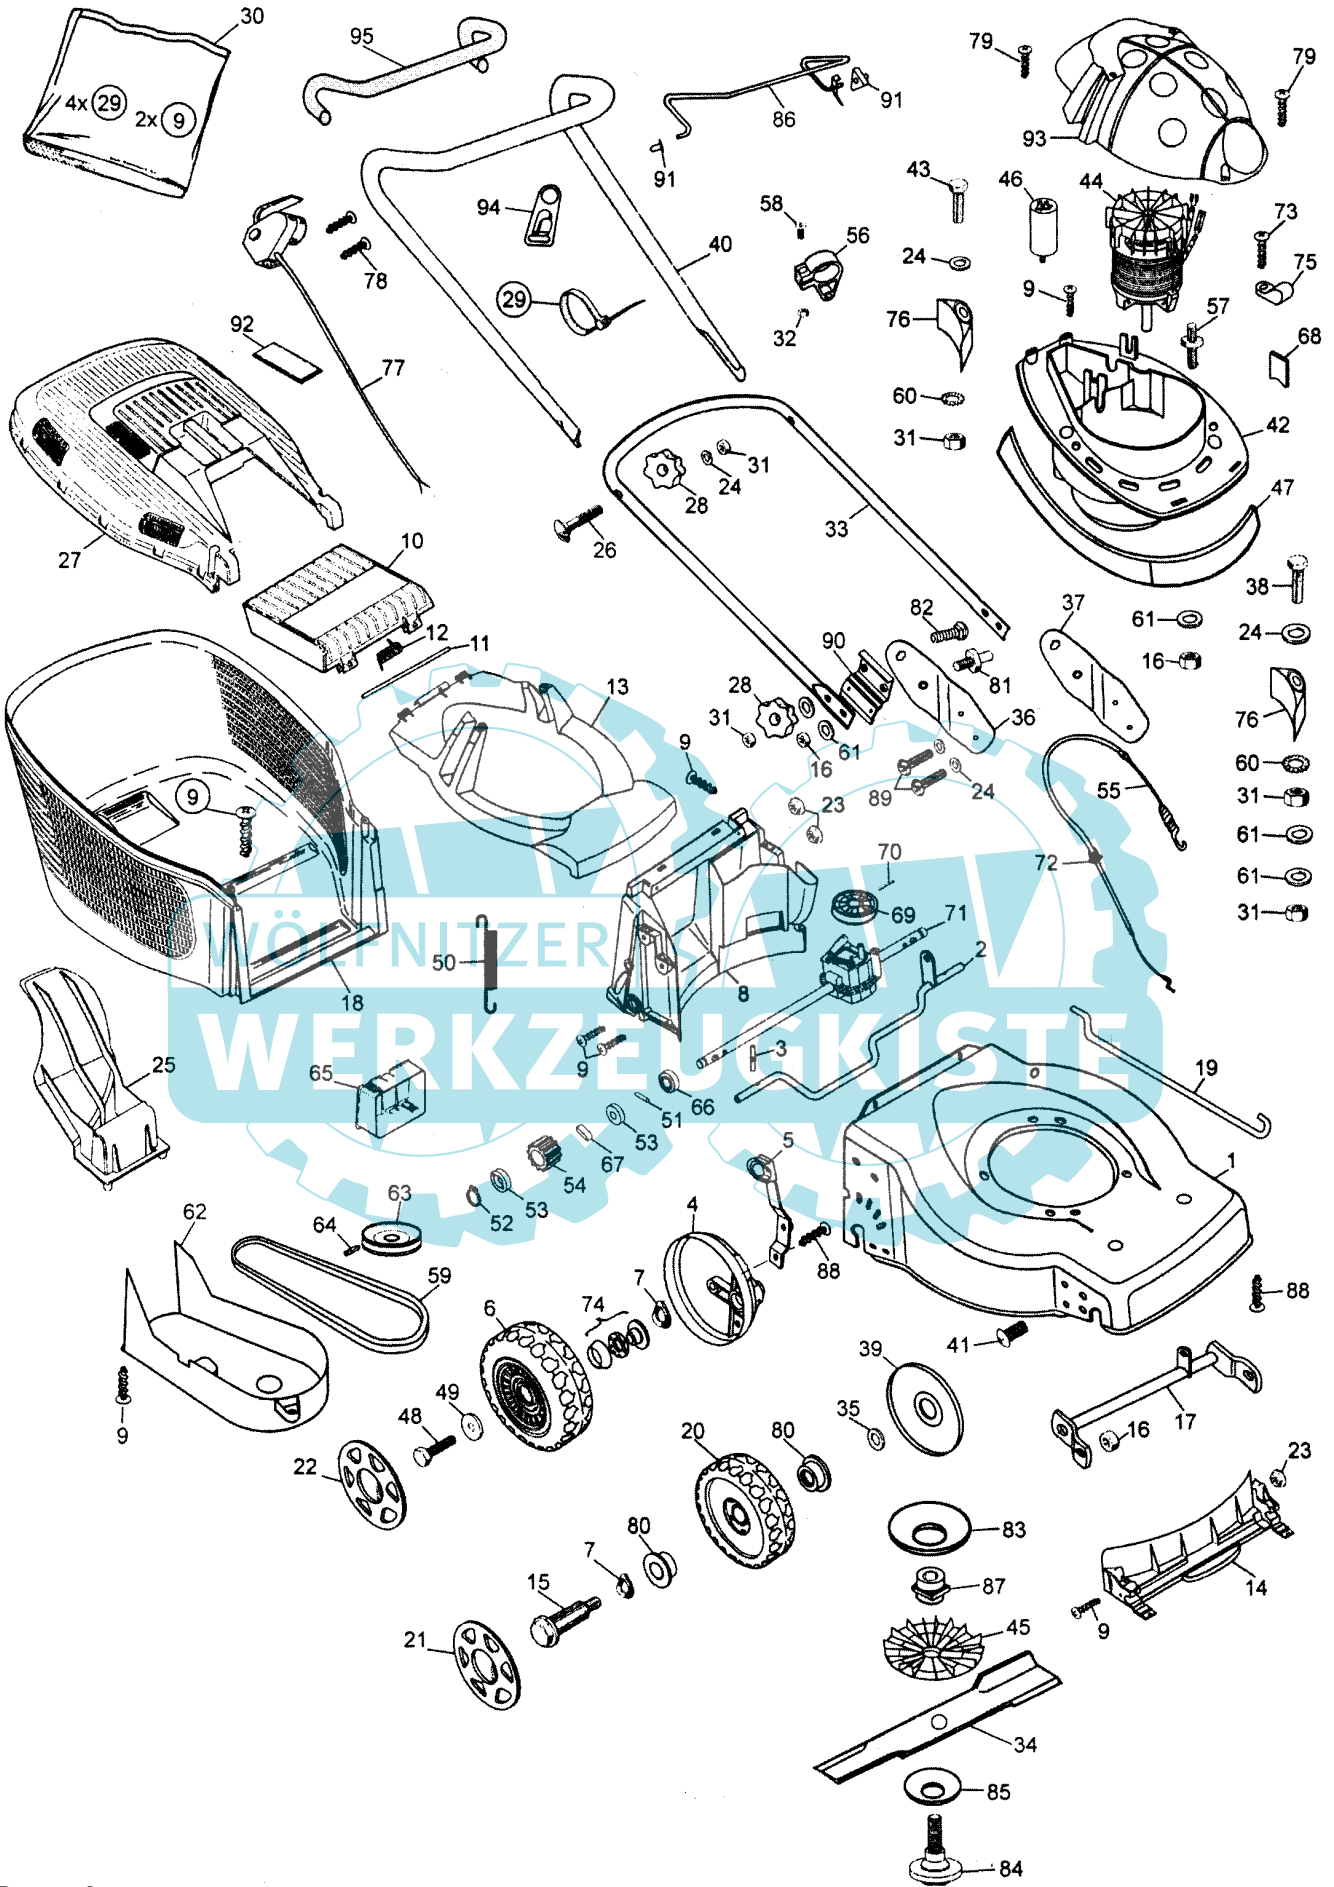

B059A

Ausgabe Issue		Bild Nr Picture No		VARIOLUX 45 ECA		VARIOLUX 45 ECA		Seite Page	
2003- 1		B059A						44	
Pos. Fig.	Anzahl/Quantity			Artikel Nr. Part No	Bezeichnung	Description	Satz Kit	Anmerkung Notes	
	744 637	744 638							
1	1	1		1117- 3356- 02	Chassie	Deck			
2	1	1		1117- 1173- 01	Hinterachse	Shaft- backside			
3	2	2		9595- 0212- 00	Spannstift	Locating pin			
4	2	2		1117- 3256- 01	Raddeckel	Wheel protection cap			
5	1	1		1117- 1174- 01	Höheneinstellhebe	Height adjust lever			
6	2	2		1111- 2663- 01	Rad	Wheel			
7	4	4		9694- 0003- 00	Scheibe	Washer			
8	1	1		1117- 3008- 01	Leitschiene- hintere	Baffle- rear			
9	18	18		9836- 9516- 12	Schraube	Screw			
10	1	1		1117- 1156- 09	Klappe- rot	Rear flap- red			
11	1	1		1117- 1143- 01	Achse	Shaft			
12	1	1		1117- 1126- 01	Feder	Spring- rear flap			
13	1	1		1117- 3377- 02	Chassiedeckel- rot	Deck cover- red			
14	1	1		1117- 3007- 01	Leitschiene- vordere	Baffle- front			
15	2	2		1111- 3164- 01	Radbolzen	Wheel axle bolt			
16	8	8		9716- 0831- 02	Mutter	Nut			
17	1	1		1117- 1334- 01	Vorderachse	Front shaft			
18	1	1		1117- 1218- 01	Behälter- Unterteil	Lower grass bag			
19	1	1		1117- 1130- 01	Höheneinstellstange	Connection rod			
20	2	2		1111- 3163- 01	Rad	Wheel			
21	2	2		1111- 3084- 07	Nabenkapsel- grau	Hub cap- grey			
22	2	2		1111- 3085- 07	Nabenkapsel- grau	Hub cap- grey			
23	6	6		1117- 1131- 01	Mutter	Nut			
24	9	9		9699- 0028- 02	Scheibe	Flat washer			
25	1	1		1117- 3001- 01	Mulcherpropfen	Mulch plug			
26	2	2		9898- 0845- 12	Schraube	Screw			
27	1	1		1117- 1157- 11	Behälterdeckel- rot	Grassbag cover- red		Inkl. 92	
28	4	4		1117- 3194- 01	Verriegelungsrad	Locking knob			
29	4	4		9579- 0008- 00	Kabelhalter	Cable holder			
30	1	1		1117- 3028- 01	Montagesatz	Assy kit			
31	8	8		9799- 0831- 02	Mutter	Nut			
32	1	1		9799- 0631- 02	Mutter	Nut			
33	1	1		1117- 3141- 01	Führungsholm- Unterteil	Handle- lower part			
34	1	1		1111- 9724- 01	Messer	Blade			
35	2	2		9699- 0078- 02	Scheibe	Washer			
36	1	1		1117- 1310- 01	Halter- rechts	Handle support- R.H.			
37	1	1		1117- 1309- 01	Halter- links	Handle support- L.H.			
38	1	1		9997- 0880- 16	Schraube	Screw			
39	2	2		1117- 1161- 01	Radschutz	Wheel protection			
40	1	1		1117- 3279- 01	Führungsholm- Oberteil	Handle- upper part		Inkl. 94, 95	
41	2	2		9865- 0816- 16	Schraube	Screw			
42	1	1		1117- 1372- 02	Motorgehäuse- schwarz	Motor mount- black			
43	2	2		9997- 0870- 16	Schraube	Screw			
44	1	1		1117- 1369- 01	El.Motor	El.motor			
45	1	1		1117- 1299- 01	Ventilator	Impeller			
46	1	1		9400- 0224- 00	Kondensator	Capacitor			
47	1	1		1117- 1373- 02	Motorschutz- schwarz	Motor cover- black			
48	2	2		9997- 0614- 16	Schraube	Screw			
49	2	2		1117- 1175- 01	Scheibe	Washer			
50	1	1		1117- 1120- 01	Feder	Spring			
51	2	2		9591- 0011- 00	Stift	Pin			
52	2	2		1117- 1083- 01	Schließring	Safety ring			
53	4	4		1111- 2830- 01	Stützscheibe	Support washer			
54	2	2		1111- 3075- 01	Zahnrad- plastikrad	Pinion- plastic wheel			
55	1	1		1117- 1190- 01	Kupplungsdraht	Clutch cable		Inkl. 72	
56	1	1		1117- 1114- 01	Drahthalter	Support			
57	4	4		1117- 1112- 01	Bolzen	Bolt			
58	1	1		9865- 0616- 16	Schraube	Screw			
59	1	1		1111- 9725- 01	Keilriemen	V- belt			
60	3	3		9678- 0009- 02	Schloßscheibe	Lock washer			
61	10	10		9699- 0062- 02	Scheibe	Flat washer			
62	1	1		1117- 1147- 01	Riemenschutz	Transmission cap			
63	1	1		1117- 3266- 01	Riemenscheibe	Pulley			